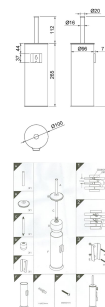

### Descrição

- Porta piaçaba em aço inoxidável, para fixar à parede ( imagem 2 ).
- Durabilidade e resistência à corrosão.
- Acabamento: brilhante.
- Indicado para banheiros públicos.
- Interior de polipropileno em branco.
- Medidas: 377 x Ø100 mm