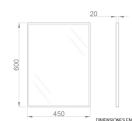

Espelho Com Moldura Inox 600X450mm

Descrição

- Moldura em aço inoxidável escovado AISI 304.
- Dimensões: 600 x 450 mm.
- Estrutura de aglomerado de madeira.
- Espelho Espessura: 3 mm.
- Durabilidade e resistência à corrosão.

Documentos

[Fichas Técnicas - PT \(116.54 Kb\)](#)

Características

Marca	NOFER
Categoria	Espelhos WC Hotel

Preço

Preço	106,60 €
S/lva	86,67 €

Produto na Loja

[Espelho Com Moldura Inox 600X450mm](#)