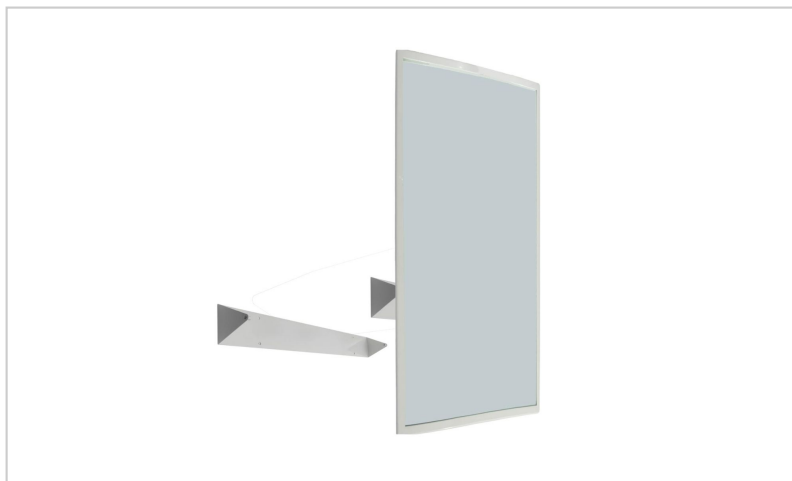

## Espelho Adaptável C/inclinação 800X600mm

### Descrição

- Espelho com ângulo de inclinação ajustável, especialmente concebido para ser colocado em banheiros adaptados.
- Durabilidade e resistência à corrosão.
- Fabricado em aço inoxidável AISI 304.
- Dimensões: 800 x 600 mm.
- Recomendamos a instalação entre 700 - 1200 mm do solo.
- Fixação à parede com patilha reclinável.

### Características

Marca	NOFER
Categoria	Espelhos WC Hotel

### Produto na Loja

[Espelho Adaptável C/inclinação 800X600mm](#)