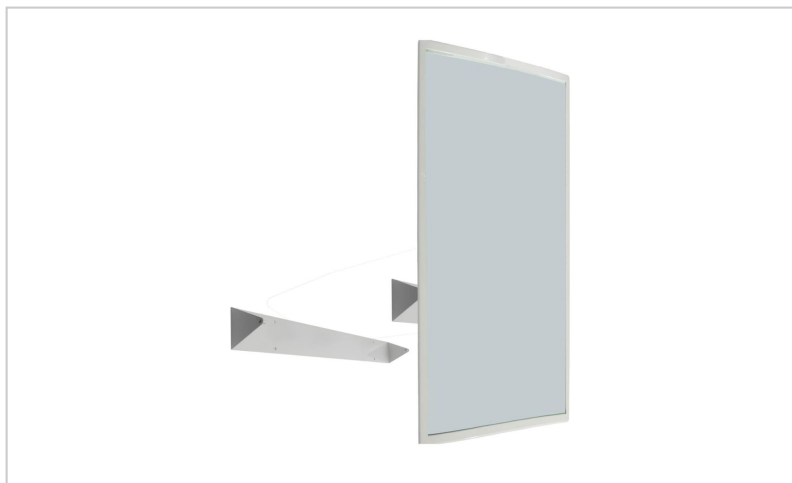

Espelho Adaptável C/inclinação 700X500mm

Descrição

- Espelho com ângulo de inclinação ajustável, especialmente concebido para ser colocado em banheiros adaptados.
- Durabilidade e resistência à corrosão.
- Fabricado em aço inoxidável AISI 304.
- Dimensões: 700 x 500 mm.
- Recomendamos a instalação entre 1000 - 1200 mm do solo.
- Fixação à parede com patilha reclinável.

Características

Marca	NOFER
Categoria	Espelhos WC Hotel

Preço

Preço	147,60 €
S/lva	120,00 €

Produto na Loja

[Espelho Adaptável C/inclinação 700X500mm](#)

Documentos

[Fichas Técnicas - PT \(241.69 Kb\)](#)