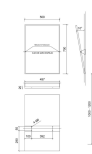

Espelho Adaptável C/inclinação 700X500mm

Descrição

- Espelho com ângulo de inclinação ajustável, especialmente concebido para ser colocado em banheiros adaptados.
- Durabilidade e resistência à corrosão.
- Fabricado em aço inoxidável AISI 304.
- Dimensões: 700 x 500 mm.
- Recomendamos a instalação entre 1000 - 1200 mm do solo.
- Fixação à parede com patilha reclinável.

Características

Marca	NOFER
Categoria	Espelhos WC Hotel

Preço

Preço	147,60 €
S/lva	120,00 €

Produto na Loja

[Espelho Adaptável C/inclinação 700X500mm](#)

Documentos

[Fichas Técnicas - PT \(241.69 Kb\)](#)