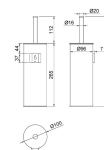

### Descrição

- Porta piaçaba em aço inoxidável.
- Durabilidade e resistência à corrosão.
- Acabamento: escovado.
- Indicado para banheiros públicos.
- Interior de polipropileno em preto.
- Escova preta
- Diâmetro de escova: 7.5 cm
- Possibilidade de fixar à parede.
- Medidas: 377X110X100 mm.