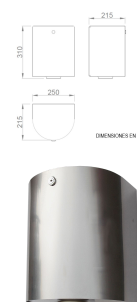

Dispensador Mecha Inox Escovado

Descrição

- Dispensador de papel toalha tipo mecha para fixar na parede.
- Aço inox AISI 304 de 0,8 mm de espessura, acabamento escovado.
- Robusto e anti-vandálico.
- Abertura frontal.
- Fecho de segurança com chave incluída.
- Capacidade: 1 bobina máximo Ø 200 mm e 200 mm alt.
- Medidas: 310 x 250 x 215 mm.
- Peso neto: 2,5 Kg.
- Instalação mediante montagem de 3 parafusos na parede, incluídos.

Características

Marca	NOFER
Categoria	Outros Dispensadores

Preço

Preço	98,28 €
S/lva	79,90 €

Produto na Loja

[Dispensador Mecha Inox Escovado](#)

Documentos

[Fichas Técnicas - PT \(124.54 Kb\)](#)