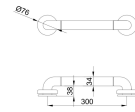

Barra de Apoio em Alumínio Nylon 30cm

Descrição

A barra de apoio 30 cm em alumínio revestido a ABS branco foi desenvolvida para aumentar a segurança e acessibilidade em WC adaptados de hotéis, hospitais, clínicas, lares e instalações sanitárias públicas.

- **Características principais:**

- Barra de apoio reta para parede;
- Fabricada em alumínio revestido a ABS branco antibacteriano;
- Suportes em aço inoxidável AISI 304;
- Estrutura com dois pontos de apoio;
- Comprimento: 30 cm;
- Tubo com Ø32 mm;

Características

Marca	NOFER
Categoria	Ajudas Técnicas

Preço

Preço	25,42 €
S/lva	20,67 €

Produto na Loja

[Barra de Apoio em Alumínio Nylon 30cm](#)

- Indicada para duchas, banheiras, lavatórios e WC adaptados;
- Altura de instalação recomendada: 70 a 75 cm das barras horizontais ao solo.