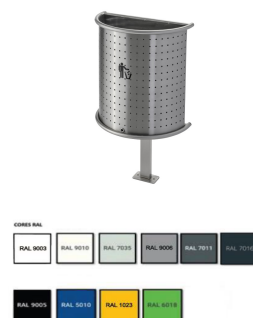

Papeleira Exterior Meia Lua 50L Colorida

Descrição

- Papeleira de jardim em meia-lua totalmente construído em chapa aço perfurada de 0.8mm de espessura com tratamento de zincagem e pintura epóxi a qualquer cor, aro superior e inferior em tubo de aço redondo 19 x 1.5mm com quatro pontos de fixação á parede.
- Vazamento na parte inferior, com recurso a fecho com chaves de segurança.
- Simbologia em vinil recortado.
- Dimensões: 460 x 260 x 820mm (comprimento x largura x altura).
- Capacidade: 50 litros.

***Produto fabricado em Portugal.**

* Nota: Adequado para interior ou uso em exterior unicamente em area coberta; para exterior recomendamos modelos em aço inox.

Características

Marca	CUBOHOTEL
Categoria	Papeleira Exterior