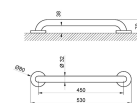

Barra Apoio 45 cm Inox escovado

Descrição

A barra de apoio reta foi concebida para proporcionar maior segurança e estabilidade em casas de banho, sendo indicada para hotéis, hospitais e espaços adaptados a pessoas com mobilidade reduzida. A sua utilização facilita os movimentos do utilizador em zonas como sanitas, lavatórios ou áreas de duche.

A estrutura com dois pontos de fixação garante uma instalação firme e fiável, mesmo em ambientes de utilização intensiva. O acabamento escovado permite integração em diferentes contextos, mantendo uma aparência discreta e profissional.

• Características técnicas:

- Fabricada em aço inoxidável AISI 304 com acabamento escovado bacteriostático;
- Dimensões: 450 x Ø32 mm (comprimento x diâmetro);
- Espessura da barra: 1,5 mm;
- Diâmetro dos apoios: Ø75 mm;
- Capacidade de carga: até 120 kg;