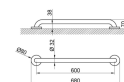

Barra Apoio de Parede em Inox 60 cm

Descrição

A barra de apoio de parede 600 mm em inox polido foi concebida para reforçar a segurança e acessibilidade em WC adaptados de hotéis, hospitais, clínicas, lares e instalações sanitárias públicas.

• Características principais:

- Barra de apoio reta para parede;
- Fabricada em aço inoxidável AISI 304;
- Acabamento inox brilho/polido;
- Distância entre centros de apoio: 60 cm;
- Tubo com Ø32 mm;
- Espessura do aço: 1,5 mm;
- Indicada para WC adaptados e acessíveis.