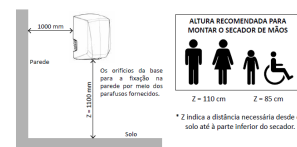

Secador Mãos Alta velocidade Inox Escovado

Descrição

Fabricado em aço inox AISI 304 com acabamento escovado, combina resistência com um design moderno anti-vandalismo que se integra facilmente em qualquer ambiente. O sensor óptico permite acionamento e paragem automática por aproximação das mãos, assegurando uma utilização totalmente higiénica e sem contacto. Com **duplo isolamento elétrico e classificação Classe II**, pode ser instalado a apenas 0,6 metros de pontos de água, oferecendo segurança e versatilidade.

e sujidade. O nível de ruído reduzido (63 dB) garante conforto acústico mesmo em espaços pequenos.

Com potência total de 1400 W, motor de 750 W, **índice de proteção IP23** e **dimensões de 33 x 26 x 18 cm (altura x comprimento x largura)**, este secador oferece eficiência energética, fácil manutenção e longa durabilidade, sendo uma solução ideal para instalações modernas e de uso intensivo.