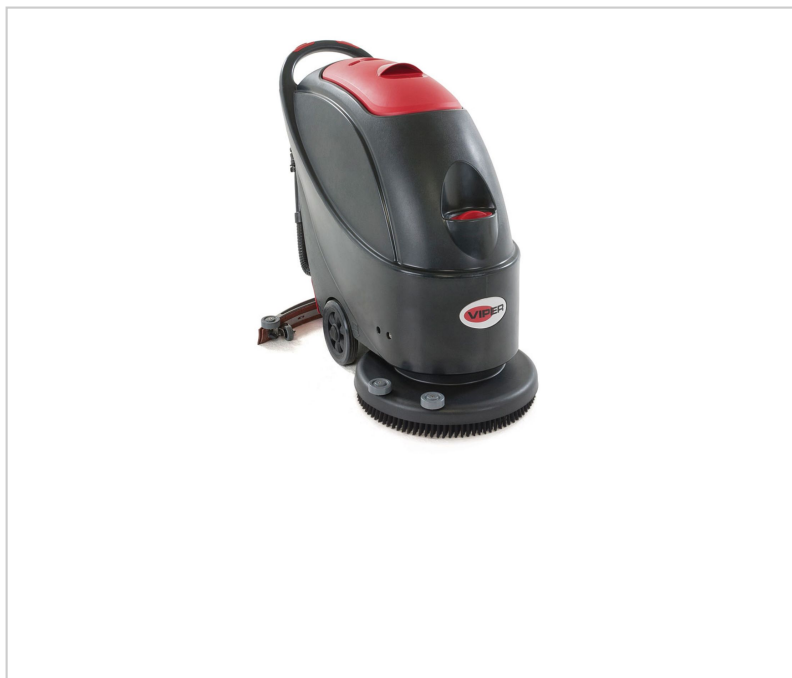

Lavadora Aspiradora Compacta Viper As430C

Descrição

- Lavadora compacta de tamanho médio com um desenho atractivo, esta lavadora é simples e fácil de utilizar.
- A solução perfeita para zonas muito transitadas.
- Totalmente equipada e pronta para uso em zonas interiores, como hotéis, restaurantes e escolas.
- Lavadora fiável e de fácil manutenção graças ao seu depósito em roto-moldado.
- Com o seu desenho ergonómico pode ver o solo ao redor da máquina.
- Vem com: escova e um cabo de alimentação de 20m.
- Grande mobilidade.
- Fácil utilização e manutenção.
- Fácil de encher.

Características

Marca	VIPER
Categoria	Eléctricas

Preço

Preço c/ desconto	2.890,81 €
Preço s/ desconto	3.400,95 €
S/lva	2.350,25 €

Produto na Loja

[Lavadora Aspiradora Compacta Viper As430C](#)

- Depósito em polietileno roto-moldado.
- Bocal de alumínio robusto.
- Indicador de nível de água limpa.
- Sistema de duplo depósito sem membrana.
- Peso líquido: 78 kg
- Peso operativo: 170 kg
- Dimensões (comprimento x largura x altura): 1200 x 610 x 1170 cm
- Tensão: 220-240V
- Motor: 1400W