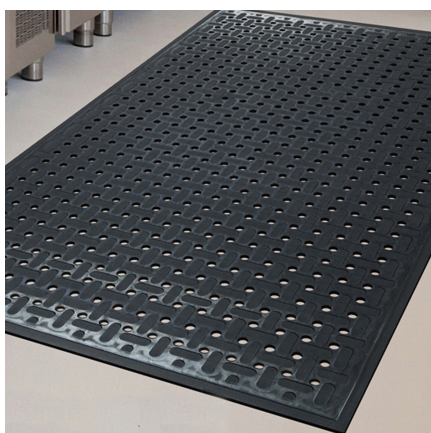

Tapete De Borracha Thru Plus 86X143 Cm (+-5%)

Descrição

- Tapete 100% de borracha, para **áreas molhadas**.
- Uso profissional.
- Tapete anti fadiga, lavável e com **propriedades antimicrobianas**.
- **Medida: 86x143 cm**

Principais qualidades:

- Superfície com nervuras e furos para a drenagem de líquidos.

Características

Marca	CUBOHOTEL
Categoria	Tapetes De Borracha

Preço

Preço	163,59 €
S/lva	133,00 €

Produto na Loja

[Tapete De Borracha Thru Plus 86X143 Cm \(+-5%\)](#)