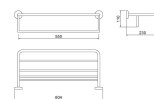

Prateleira Com Toalheiro Hotel Latão Cromado 550 mm

Descrição

- Toalheiro com barra inferior de latão cromado, acabamento brilho.
- Durabilidade e resistência.
- Facilidade de limpeza.
- Adequado para ambientes públicos.

COMPONENTES E ESPECIFICAÇÕES TÉCNICAS:

- Dimensões: 110 de altura x 604 de largura x 230 de profundidade (mm).
- Suporta distância entre centros: 550 mm.
- Fixação oculta.
- Parafusos para fixação à parede incluído.