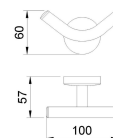

Cabide De Parede Duplo Em Latão Cromado

Descrição

- Cabide duplo em latão cromado, acabamento brilho.
- Durabilidade e resistência.
- Facilidade de limpeza.
- Adequado para ambientes públicos.

COMPONENTES E ESPECIFICAÇÕES TÉCNICAS:

- Feito de latão cromado, acabamento brilho.
- Dimensões: 60 de altura x 100 de largura x 57 Profundidade (mm).
- Fixação oculta. Parafusos para fixação à parede incluído.

Características

Marca	NOFER
Categoria	Cabides de Parede

Preço

Preço	15,90 €
S/lva	12,93 €

Produto na Loja

[Cabide De Parede Duplo Em Latão Cromado](#)

Documentos