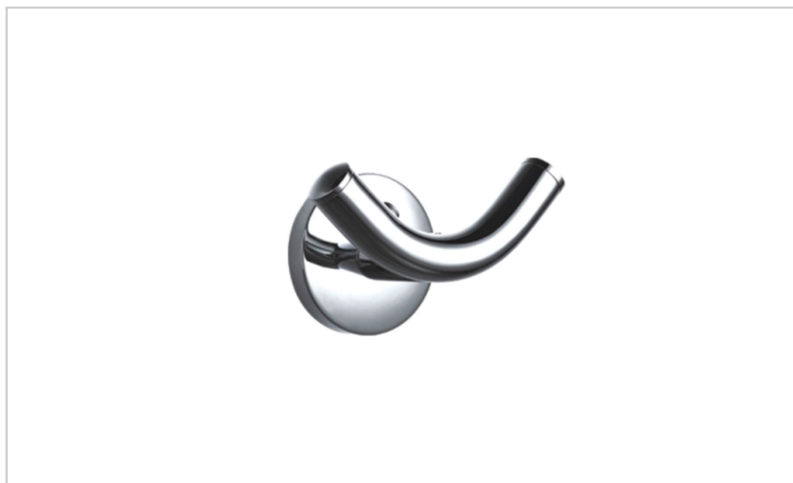

## Cabide De Parede Duplo Em Latão Cromado

### Descrição

- Cabide duplo em latão cromado, acabamento brilho.
- Durabilidade e resistência.
- Facilidade de limpeza.
- Adequado para ambientes públicos.

### COMPONENTES E ESPECIFICAÇÕES TÉCNICAS:

- Feito de latão cromado, acabamento brilho.
- Dimensões: 60 de altura x 100 de largura x 57 Profundidade (mm).
- Fixação oculta. Parafusos para fixação à parede incluído.