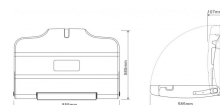

Fraldário Parede Horizontal Cb1

Descrição

Fraldário de parede horizontal, fornece aos pais uma superfície segura e conveniente para cuidar da criança.

Com um design moderno e aprazível, pode ser utilizado em restaurantes, creches, centros comerciais, hotéis e mesmo em casa.

DADOS TÉCNICOS:

- Fraldário rebatível horizontal.
- Fabricado em HDPE.
- Acabamento cor branco.
- Superfície de 780 x 380 mm.
- Superfície granulada para uma maior área anti deslizamento.
- Peso máximo suportado: 20kg.

Características

Marca	CUBOHOTEL
Categoria	Fraldários

Preço

Preço c/ desconto	205,41 €
Preço s/ desconto	369,00 €
S/lva	167,00 €

Produto na Loja

[Fraldário Parede Horizontal Cb1](#)

- Inclui cinto de segurança.
- Produto apropriado para zonas públicas como hotéis, centros comerciais restaurantes, etc.
- Dimensões Aberto: 49.5x85.5x58.5 cm (Altura x Largura x Comprimento)
- Dimensões Fechado: 58.5x85.5x10.7 cm (Altura x Largura x Comprimento)