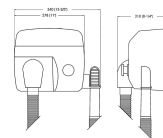

Secador De Cabelo Saniflow 1000W

Descrição

- O secador de cabelo Saniflow®, com tubo extensível, é um dos secadores de cabelo para coletividades mais usados em todo o mundo.
- De fácil manutenção este secador de cabelo apresentam um baixo nível de ruído e um alto nível de segurança.
- Este secador conta com um grande fluxo efetivo de ar que, combinado com uma temperatura muito agradável de secagem, reduz o tempo de secagem do cabelo ao mínimo.
- Disponível em aço de 1,5 mm. de espessura e acabamento esmaltado branco. Este secador de cabelo é ideal para áreas de tráfego elevado.
- Modelo de larga durabilidade e de total fiabilidade, com características anti vandálicas, este secador de cabelo foi desenhado para ser instalado em zonas de tráfego elevado como por exemplo centros desportivos, ginásios, piscinas, SPAs, entre outros.

Especificações técnicas

- Isolamento elétrico Classe I

Características

Marca	MEDICLINIC S
Categoria	Secadores de Cabelo Balneário

Preço

Preço c/ desconto	718,63 €
Preço s/ desconto	756,45 €
S/lva	584,25 €

Produto na Loja

[Secador De Cabelo Saniflow 1000W](#)