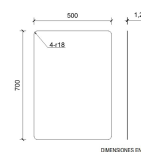

Espelho Anti Vandálico Em Inox 700X500mm

Descrição

- Espelho de chapa de aço inoxidável AISI 304 polido.
- Durabilidade e resistência á corrosão.
- Anti vandálico. Robusto e resistente a golpes.
- Adequado para instalações de segurança e as comunidades de alto risco.
- Feito de chapa de aço inoxidável polido AISI 304.
- Dimensões: 70 altura x 50 largura (cm).
- Espessura da chapa: 1,2 mm.

Características

Marca	NOFER
Categoria	Espelhos WC Hotel

Preço

Preço	110,70 €
S/lva	90,00 €

Produto na Loja

[Espelho Anti Vandálico Em Inox 700X500mm](#)

Documentos

[Fichas Técnicas - PT \(49.15 Kb\)](#)