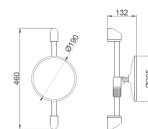

Espelho Regulavel Em Altura Abs Cromado

Descrição

- Espelho ajustável altura.
- Instalação na parede.
- Material: ABS cromado
- Acabamento: Brilho
- Dimensões: 460 x 205 x 132 (mm)
- Espelho Ø 190 mm

Documentos

[Fichas Técnicas - PT \(153.12 Kb\)](#)

Características

Marca	NOFER
Categoria	Espelhos WC Hotel

Preço

Preço	71,34 €
S/lva	58,00 €

Produto na Loja

[Espelho Regulavel Em Altura Abs Cromado](#)