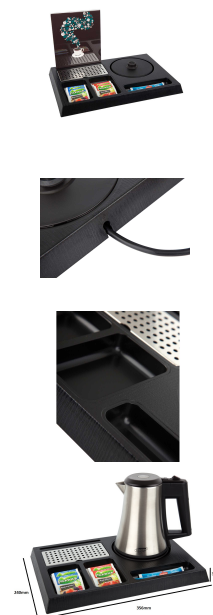

## Tabuleiro Hotel Boas vindas Stay Abs Preto

### Descrição

- Bandeja em ABS resistente ao calor com acabamento a imitar madeira.
- Cor: Preto.
- 'Bandeja de gotas' perfurada de aço inoxidável removível para saquetas de chá e colheres utilizadas.
- 3 Compartimentos para apresentação de condimentos.
- Sistema antirroubo para a base elétrica do fervedor.
- 4 Almofadilhas protetoras de móveis.
- Fácil de limpar (bordas totalmente arredondados).
- Dimensões: 24 x 3.8 x 35.6 cm (comprimento x altura x largura).
- Dimensões dos compartimentos:

### Características

|           |                        |
|-----------|------------------------|
| Marca     | BTRAY                  |
| Categoria | Tabuleiros Boas Vindas |

### Produto na Loja

[Tabuleiro Hotel Boas vindas Stay Abs Preto](#)

- (2X) - 2 x 6.9 x 10.4cm (altura x largura x comprimento).
- (1X) - 2 x 14 x 3.5cm (altura x largura x comprimento).
  
- Altura do tabuleiro com chaleira - **Inox** [CB1410C](#), [CB1410](#) ou **Inox preto** [CB1408C](#), [CB1408](#) (0,5 L 1000 W): 21cm.
- Altura do tabuleiro com chaleira - [CB1401](#) STYLE (1 L 1500 W): 25cm.
- Diâmetro encaixa na bandeja para base fervedor: 14.5 cm.
- Acessórios e fervedores não incluídos.
  
- **Garantia de 2 anos.**