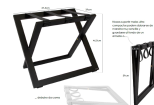

Suportes Malas madeira cor branca

Descrição

- Fabricado em madeira de Faia maciça.
- Outras cores disponíveis: wenge, faia natural, ou nogueira.
- 3 correias muito resistentes, que se podem trocar.
- Cintas disponíveis em Nylon-PVC. Compatível com a cinta de pele [CB1523](#) (ligeira diferença preço)
- Suporte para malas também disponível com costas.
- Equipado com 4 protectores de pavimento.
- Garantia de 2 anos.
- Nosso suporte malas ultra compactos, podem dobrar-se de maneira muito fácil e guardar-se no fundo de um armário ou debaixo da cama.
- Suporte para malas mais compacto quando está dobrado (profundidade de apenas 55mm)
- Dimensões: Aberto 57,5 x 39 x 46,5 cm (Comprimento x Largura x Altura).

Características

Marca	CUBOHOTEL
Categoria	Suporte Malas

Preço

Preço	97,17 €
S/lva	79,00 €

Produto na Loja

[Suportes Malas madeira cor branca](#)

Fechado 57,5 x 5,5 x 59 cm (Comprimento x Largura x Altura).

- Materiais de boa qualidade.
- Fabricado na Europa Design Holandês .
- Pela compra de cada 3 unidades plantamos uma árvore em colaboração com weforest.org