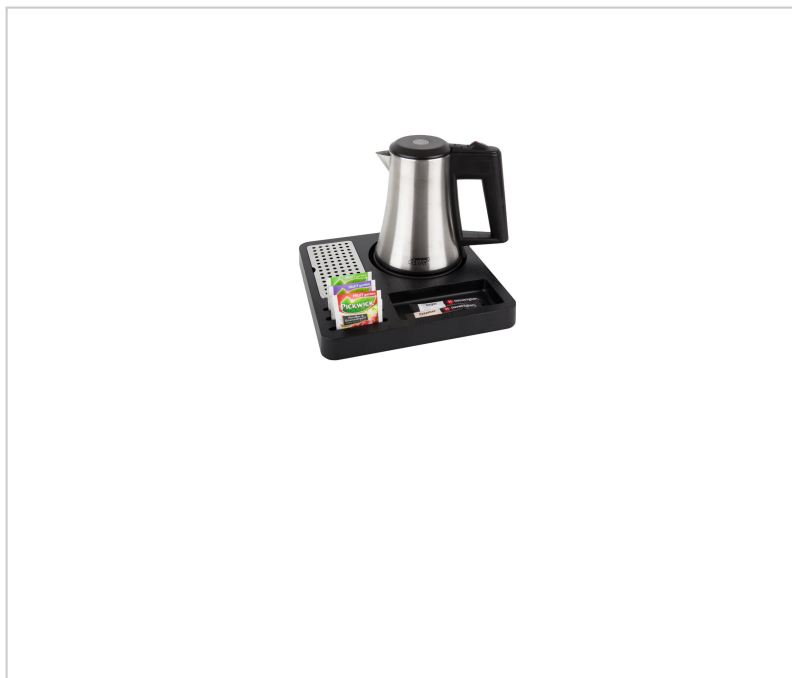

Tabuleiro Boas Vindas Hotel Square + Chaleira Star

Descrição

Bandeja de boas vindas hotel com dimensões ultra-compacta de ABS durável.

Elegante, durável e ultra compacto. Estes são os destaques da bandeja de hospitalidade CuboHotel SQUARE. Muitas pessoas assumem que esta bandeja de boas vindas hotel para café e chá é feita de madeira maciça, mas na verdade consiste em ABS / plástico de alta qualidade com um acabamento de madeira único.

Oferece excelente resistência contra o calor, água, manchas e arranhões. Além disso, o ABS é menos caro do que a madeira maciça. Outra característica única é a "bandeja de escorrimento" de aço inoxidável removível e fácil de limpar para sacos e colheres de chá usados. Elimina a necessidade de pires. Neste momento, a bandeja de boas vindas hotel SQUARE está disponível em preto.

- Dimensões: 3 x 25.8 x 25.8cm (altura x largura x comprimento).
- Altura do tabuleiro com chaleira [CB1410C STAR](#) (0,5 L 1000 W): 21cm.

Características

Marca	CUBOHOTEL
Categoria	Tabuleiros Boas Vindas