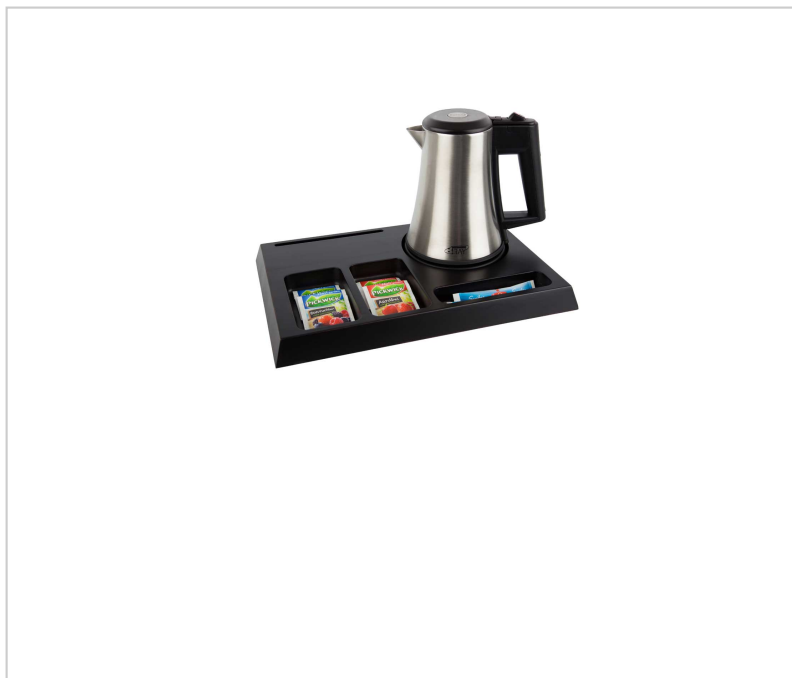

## Tabuleiro Madeira Signum Preto Com Chaleira Star

### Descrição

Como hoteleiro, seu principal objectivo é criar uma estadia agradável para seus convidados. Este também foi o ponto de partida para o desenvolvimento da nossa primeira bandeja de hospitalidade, o CuboHotel SIGNUM.

Esta instalação única de café e chá é sinonimo de qualidade, luxo e individualidade. O design especial dá aos seus quartos de hotel um toque distinto e seus materiais de ponta tornam esta bandeja de boas-vindas uma característica indispensável para cada hotel. A bandeja SIGNUM é feita de faia maciça e foi tratada com 3 camadas de coloração, para evitar a absorção de sujidade e humidade. Muito forte e fácil de limpar!

- Material: Madeira Signum Preto;
- Dimensões: 3 x 35.6 x 24cm (altura x largura x comprimento).
- Altura com Chaleira - CB1400 STAR ( 0,5 L 1000 W): 21.2cm;
- Altura com Chaleira - CB1401 STYLE ( 1 L 1500 W): 25.2cm;