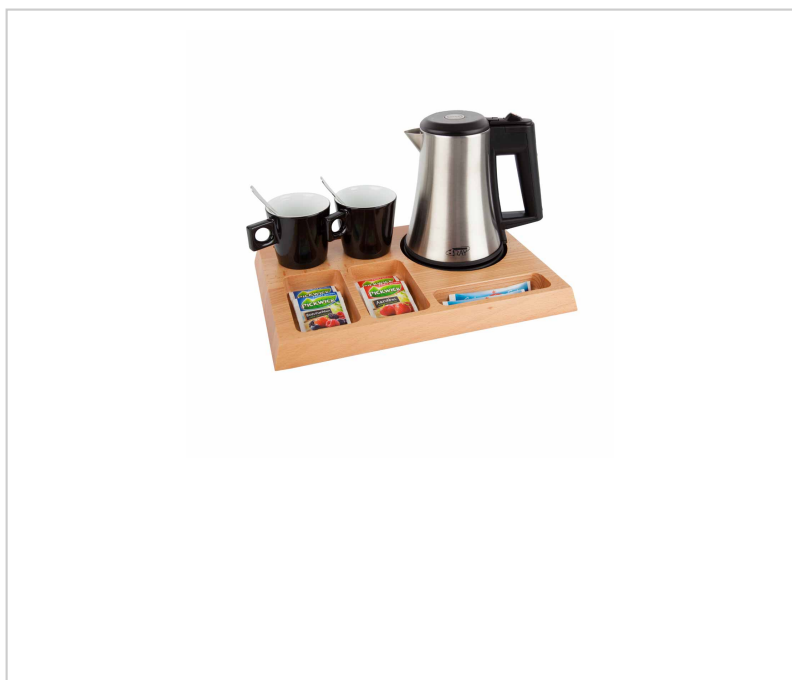

## Tabuleiro Signum Madeira Natural Com Chaleira Star

### Descrição

Como hoteleiro, seu principal objectivo é criar uma estadia agradável para seus convidados. Este também foi o ponto de partida para o desenvolvimento da nossa primeira bandeja de hospitalidade, o CuboHotel SIGNUM.

Esta instalação única de café e chá é sinonimo de qualidade, luxo e individualidade. O design especial dá aos seus quartos de hotel um toque distinto e seus materiais de ponta tornam esta bandeja de boas-vindas uma característica indispensável para cada hotel. A bandeja SIGNUM é feita de faia maciça e foi tratada com 3 camadas de coloração, para evitar a absorção de sujidade e humidade. Muito forte e fácil de limpar!

- Material: Madeira de faia maciça;
- Dimensões: 24 x 3 x 35.6cm (comprimento x altura x largura).
- Altura com Chaleira - [CB1410C](#) STAR ( 0,5 L 1000 W): 21.2cm;;
- Diâmetro encaixa na bandeja para base fervedor 14.5 cm.