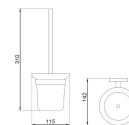

### Descrição

- Porta piaçaba em aço inoxidável AISI 304.
- Acabamento: inox brilho.
- Recipiente: vidro fosco.
- Durabilidade e resistência à corrosão.
- Indicado para sanitários e banheiros públicos.
- Fixação oculta.
- Medidas: 310X115X142 mm.