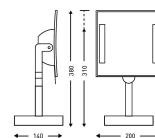

Espelho GALAXY com pé

Descrição

- Instalação sem cabo elétrico.
- Iluminação LED.
- Com pé.
- Segurança elétrica total.
- CARACTERÍSTICAS TÉCNICAS
- Funciona com uma bateria de lítio padrão (3.6V) incluída.
- Ativado pelo sistema de toque.
- Tempo: 3 minutos.
- Duração da bateria: + - 3 anos.
- Aumento da visão x 3.
- Suporte de bronze cromado.
- Dimensões: 15 x 15 x 45cm(comprimento x altura x largura).