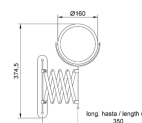

Espelho de aumento hotel extensível com duas faces

Descrição

- Espelho de duas faces: visão normal e x2.
- Material: latão cromado
- Acabamento: brilho
- Dimensões: 300 x 175 x 20 (mm)
- Diâmetro do espelho Ø 140 (mm)
- Desdobrado: 374,5 x 350 x 20 (mm)

Características

Marca	NOFER
Categoria	Espelhos WC Hotel

Preço

Preço	23,78 €
S/lva	19,33 €

Produto na Loja

[Espelho de aumento hotel extensível com duas faces](#)

Documentos

[Fichas Técnicas - PT \(245.86 Kb\)](#)