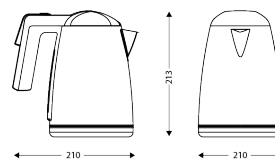

Fervedor Hotel DIVA 1L Inox

Descrição

- Seguro: Asa SwitchSafe JVD.
- Casco duplo: mais silencioso, mantém o calor, sem risco de queimaduras.
- Higiênico: interior da carcaça e tampa em aço inoxidável.

CARACTERÍSTICAS TÉCNICAS:

- Potência nominal: 1500 W.
- Tensão de alimentação: 230 V.
- Classe I.
- Interior 100% Inox 304.
- Para automaticamente ao ferver e esvaziar.
- Rotação de 360° na base.
- Indicador de operação.
- Comprimento do cabo: 60 cm.
- Dimensões: 21.3 x 21 x 14.5cm (altura x largura x

Características

Marca	JVD
Categoria	Chaleiras

Preço

Preço c/ desconto	83,30 €
Preço s/ desconto	104,12 €
S/lva	67,72 €

Produto na Loja

[Fervedor Hotel DIVA 1L Inox](#)