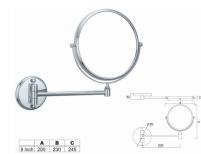

Espelho WC Redondo Aumento 3X

Descrição

- Braço articulado.
- Material: Latão cromado.
- Espelho de aumento (x3) e real.
- Dimensões (Altura x Profundidade x Diâmetro): 28,5 x 37 x 20

Documentos

[Fichas Técnicas - PT \(22.56 Kb\)](#)

Características

Marca	CUBOHOTEL
Categoria	Espelhos WC Hotel

Preço

Preço	32,87 €
S/lva	26,72 €

Produto na Loja

[Espelho WC Redondo Aumento 3X](#)