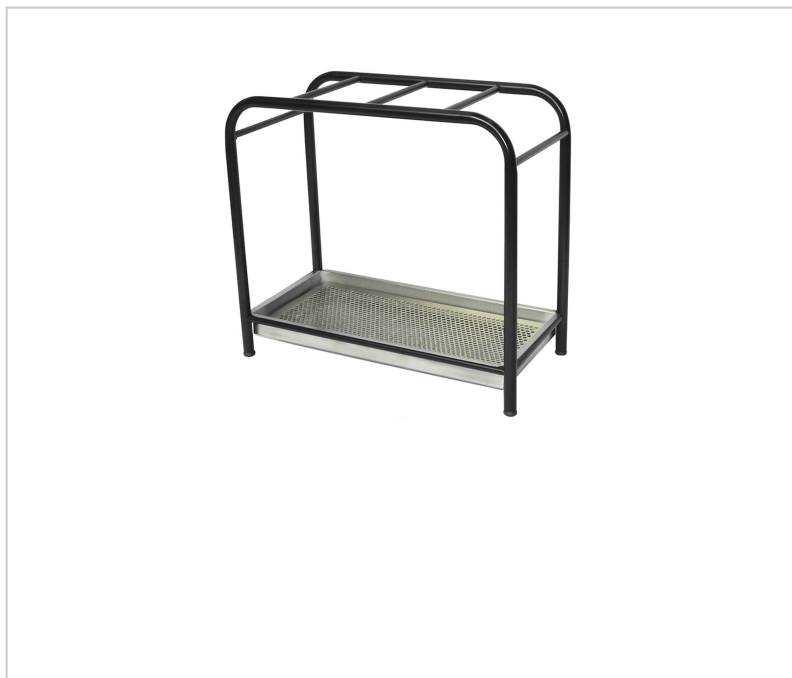

Porta Guarda-chuvas em Aço Colorido

Descrição

- Porta guarda-chuvas tipo alvéolos em aço com pintura epoxy a qualquer cor com apara águas em aço inox escovado.
- Peso: 4Kg.
- Dimensões: 520 x 260 x 500mm(comprimento x largura x altura).
- Fabricado em Portugal.
- Pode personalizar a cor deste produto de acordo com a carta RAL.

* Nota: Adequado para interior ou uso em exterior unicamente em area coberta; para exterior recomendamos modelos em aço inox.

Características

Marca	CUBOHOTEL
Categoria	Porta Guarda Chuvas

Preço

Preço c/ desconto	123,05 €
Preço s/ desconto	150,06 €
S/lva	100,04 €

Produto na Loja

[Porta Guarda-chuvas em Aço Colorido](#)