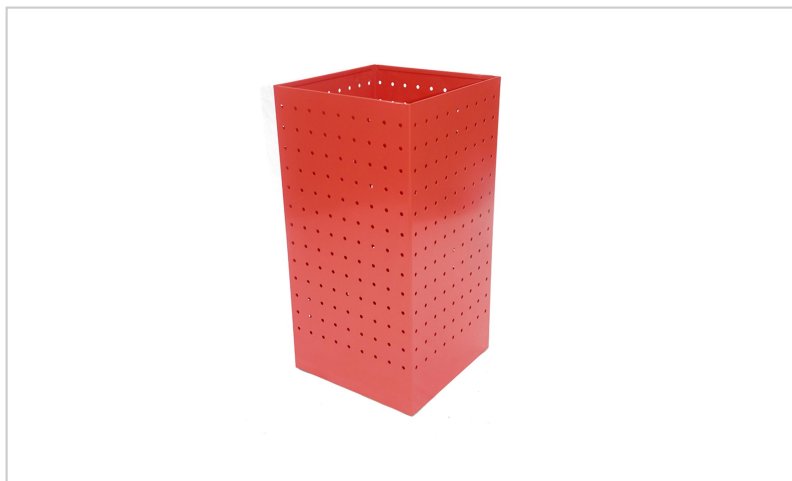

Porta Guarda-chuvas Quadrado Em Aço Perfurado Colorido

Descrição

- Porta guarda-chuvas quadrado em chapa de aço perfurada com pintura epoxy a qualquer cor.
- Peso: 4 Kg.
- Dimensões: 24.5 x 24.5 x 48.5cm (Comprimento x Largura x Altura).
- Fabricado em Portugal.
- Pode personalizar a cor deste produto de acordo com a carta RAL.
- Possui recipiente interno amovível para captar água.

* Nota: Adequado para interior ou uso em exterior unicamente em area coberta; para exterior recomendamos modelos em aço inox.

Características

Marca	CUBOHOTEL
Categoria	Porta Guarda Chuvras

Preço

Preço c/ desconto	78,60 €
Preço s/ desconto	87,33 €
S/lva	63,90 €

Produto na Loja

[Porta Guarda-chuvas Quadrado Em Aço Perfurado Colorido](#)