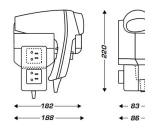

Secador Hotel Suporte Frontal

Descrição

- Potência de 1600 W.
- Arranque a pressão manual.
- Bocal ajustável e móvel.
- Inúmeras opções de secagem.
- Equipado com sistema ionizado.
- CARACTERÍSTICAS TÉCNICAS:
 - Fonte de alimentação: 230V - 50/60 Hz.
 - 6 configurações de secagem
 - Fluxo de ar: 70 e 95 m³ / h.
 - 3 temperaturas (incluindo 1 frio).
 - IP21
 - Instalação no volume 3.
 - Classe II.