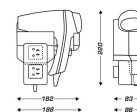

## Secador de Cabelo Suporte Frontal Com Tomada

### Descrição

- Potência de 1600 W.
- Arranque a pressão manual.
- Bocal ajustável e móvel.
- Inúmeras opções de secagem.
- Equipado com sistema ionizador - IONIC