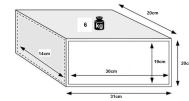

Cofre Hotel ALPHA 20 Com Teclado (Uso Individual)

Descrição

- Sua operação simples e design prático tornam a série Alpha uma aposta segura para gerenciar as posses de valor em casa.
- Os cofres alfa são muito versáteis: eles vêm em várias dimensões e modelos.
- Sistema de fecho: Eletrônico.
- Trava: Botão + Teclado
- Tem um bloqueio de emergência.
- Teclado digital + botão.
- 1 código de Uso de 2 a 8 dígitos.
- 1 Código Master Emergência de 2 a 8 dígitos
- Fonte de alimentação: 4 pilhas AA de 1,5V incluídas.
- Aviso de baterias fracas.
- Espessura da porta: 4 mm.
- Espessura do corpo: 1,5 mm.

Características

Marca	CUBOHOTEL
Categoria	Cofres Domésticos

Preço

Preço c/ desconto	85,24 €
Preço s/ desconto	94,71 €
S/lva	69,30 €

Produto na Loja

[Cofre Hotel ALPHA 20 Com Teclado (Uso Individual)](#)