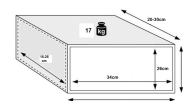

Cofre Jade Embutir Parede WE-27

Descrição

- A série Jade se destaca por seu design cuidadoso e versatilidade.
- A grande variedade de tamanhos e modelos em que é apresentado torna esses cofres ideais para ambientes domésticos e de negócios.
- A cor azul da água do seu interior contrasta perfeitamente com o cinzento exterior e confere-lhe uma aparência muito estética.
- Sistema de fecho: Mecânico e Eletrônico.
- Bloquear: Bloqueio de gorjas com trava de segurança de emergência.
- Fechadura eletrônica com:
  - 1 Código de Uso de 2 a 15 dígitos.
  - 1 Código de Emergência de 8 dígitos.
- Atraso programável de 1 a 99 minutos.

Características

Marca	CUBOHOTEL
Categoria	Cofres Embutir e ocultos

Preço

Preço c/ desconto	226,94 €
Preço s/ desconto	~~252,15 €~~
S/lva	184,50 €

Produto na Loja

[Cofre Jade Embutir Parede WE-27](#)