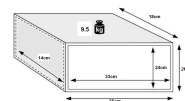

Cofre Decora Embutir Parede WE-3618

Descrição

- Cofres embutidos para casa e escritório
- A ampla gama de modelos e tamanhos da série Decora e seu design moderno a tornam ideal para o seu uso em residências e empresas.
- Graças à sua cor cinza grafite, ele consegue se misturar com o ambiente no qual está instalado, fornecendo toque sóbrio para a decoração.
- Sistema de fecho: Mecânico e Eletrônico.
- Bloqueio: Bloqueio de teclas com tecla de emergência
- Fechadura eletrônica com:
 - 1 Código de Uso de 2 a 15 dígitos.
 - 1 Código de Emergência de 8 dígitos.
- Atraso programável de 1 a 99 minutos.
- Fonte de alimentação: 4 pilhas AA de 1,5V incluídas.
- Aviso de baterias fracas.
- Fonte de alimentação exterior com bateria de 9V. (6LR61).

Características

Marca	CUBOHOTEL
Categoria	Cofres Embutir e ocultos

Preço

Preço c/ desconto	121,77 €
Preço s/ desconto	183,27 €
S/lva	99,00 €

Produto na Loja

[Cofre Decora Embutir Parede WE-3618](#)

- Espessura da porta: 6 mm.
- Espessura do corpo: 1,5 mm
- Parafusos: 2 x Ø20mm
- Cor: "Grafite" em cinzento escuro (RAL 7016).
- Iluminação interior: LEDs de baixo consumo.
- Prateleira: 1
- Peso: 9,5 kg.
- Dimensões (Altura x Largura x Profundidade):
Exterior: 262 x 352 x 180 mm
Interior: 238 x 332 x 142 mm
- Uso Profissional
- **Garantia: 3 anos Uso Doméstico ou 1 ano Uso Profissional.**