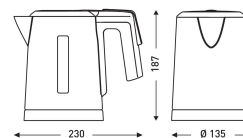

Chaleira Duchesse 0,8L Preta

Descrição

- Alça SwitchSafe JVD.
- Classe I.
- Parada automática quando estiver fervendo e vazia.
- Rotação de 360 ° na base.
- Indicador de operação.
- Potência nominal: 1250 W.
- Tensão de alimentação: 230 V.
- Comprimento do cabo: 60 cm.
- Dimensões: 18.7 x 23 x 13.5cm (altura x largura x diâmetro).