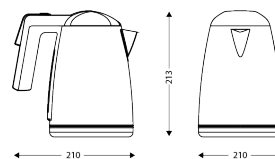

Fervedor Hotel Diva 1L Branco

Descrição

Fervedor Hotel Diva 1L Branco Seguro com Alça SwitchSafe JVD.

Carcaça dupla: mais silenciosa, mantém o calor, sem risco de queimaduras.

Higiênico: interior da caixa e tampa em aço inoxidável.

- Potência nominal: 1500 W.
- Tensão de alimentação: 230 V.
- Classe I.
- Interior 100% Inox 304.
- Parada automática ao ferver e esvaziar.
- Rotação de 360° na base.
- Indicador de operação.
- Comprimento do cabo: 60 cm.
- Dimensões: 21.3 x 21 x 14.5cm (altura x largura x diâmetro).

Características

Marca	JVD
Categoria	Chaleiras

Preço

Preço c/ desconto	71,00 €
Preço s/ desconto	88,74 €
S/lva	57,72 €

Produto na Loja

[Fervedor Hotel Diva 1L Branco](#)