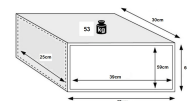

## Cofre Jade Com Abertura Envelopes E56-RA 53 Litros 60x40x30cm

### Produto na Loja

[Cofre Jade Com Abertura Envelopes E56-RA 53 Litros 60x40x30cm](#)

- Furos para ancoragens: 4 paredes / x 2 pavimentos - Ø9 mm.
- Iluminação interior: LEDs de baixo consumo.
- Prateleiras: 2
- Dimensões (Altura x Largura x Profundidade):  
Exterior: 600x400x300mm  
Interior: 588x392x248mm
- Peso: 53Kg.
- Uso Profissional
- **Garantia: 3 anos Uso Doméstico ou 1 ano Uso Profissional.**