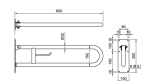

Barra Apoio Rebatível 80 cm Inox Escovado com Suporte para Papel

Descrição

A barra de apoio rebatível 80 cm em inox escovado com suporte para papel foi desenvolvida para reforçar a segurança e acessibilidade em WC adaptados de hotéis, hospitais, clínicas, lares e espaços públicos.

Fabricada em aço inoxidável AISI 304 com acabamento escovado, oferece elevada resistência à corrosão e durabilidade em ambientes húmidos. O sistema articulado permite rebater a barra verticalmente quando não está em utilização, ajudando a otimizar o espaço.

Inclui suporte para rolo de papel, sistema de travão e kit anti-condutor, garantindo maior conforto e estabilidade para utilizadores com mobilidade reduzida.

• Características principais:

- Barra de apoio rebatível para parede;
- Fabricada em aço inoxidável AISI 304;
- Acabamento inox escovado;
- Suporte integrado para papel;

Características

Marca	NOFER
Categoria	Ajudas Técnicas

Preço

Preço	87,74 €
S/lva	71,33 €

Produto na Loja

[Barra Apoio Rebatível 80 cm Inox Escovado com Suporte para Papel](#)

- Sistema de travão e kit anti-condutor incluídos;
- Tubo com Ø32 mm;
- Comprimento da barra: 80 cm;
- Dimensões da placa de fixação: 30 x 10 cm (altura x largura);
- Altura de instalação recomendada: 70 a 75 cm da barra superior ao chão;
- Fixações em aço inox incluídas.