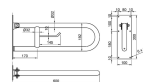

Barra Apoio Rebatível Inox 60cm Com Suporte Rolo Papel

Descrição

A barra de apoio rebatível é uma solução essencial para garantir segurança e apoio em casas de banho, sendo especialmente indicada para hotéis, hospitais, lares e espaços adaptados a pessoas com mobilidade reduzida. Ideal para instalação junto a sanitas, bidés, chuveiros ou banheiras, permite maior estabilidade nos movimentos do utilizador.

Destaca-se pelo seu sistema articulado com rotação vertical, permitindo recolher a barra quando não está em uso e otimizar o espaço. Inclui suporte integrado para rolos, sistema de travão para maior segurança e kit anti-condutivo. A sua construção foi pensada para utilização intensiva, assegurando fiabilidade e conforto no dia a dia.

• Características técnicas:

- Fabricada em aço inoxidável AISI 304 com acabamento escovado bacteriostático, oferece elevada resistência à corrosão
- Dimensões: 600 x Ø32 mm (comprimento x diâmetro)
- Placa de fixação: 300 x 100 mm (altura x largura)

Características

Marca	CUBOHOTEL
Categoria	Ajudas Técnicas

Preço

Preço	67,24 €
S/lva	54,67 €

Produto na Loja

[Barra Apoio Rebatível Inox 60cm Com Suporte Rolo Papel](#)