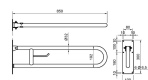

Barra Apoio Rebatível Inox 85 cm Com Suporte Rolo Papel

Descrição

A barra de apoio rebatível é uma solução essencial para garantir segurança e apoio em casas de banho, sendo especialmente indicada para hotéis, hospitais, lares e espaços adaptados a pessoas com mobilidade reduzida. Ideal para instalação junto a sanitas, bidés, chuveiros ou banheiras, permite maior estabilidade nos movimentos do utilizador.

Destaca-se pelo seu sistema articulado com rotação vertical, permitindo recolher a barra quando não está em uso e otimizar o espaço. Inclui suporte integrado para rolos, sistema de travão para maior segurança e kit anti-condutivo. A sua construção foi pensada para utilização intensiva, assegurando fiabilidade e conforto no dia a dia.

• Características técnicas:

- Fabricada em aço inoxidável AISI 304 com acabamento escovado bacteriostático, oferece elevada resistência à corrosão
- Dimensões: 850 x Ø32 mm (comprimento x diâmetro)
- Placa de fixação: 300 x 100 mm (altura x largura)

Características

Marca	CUBOHOTEL
Categoria	Ajudas Técnicas

Preço

Preço	91,84 €
S/lva	74,67 €

Produto na Loja

[Barra Apoio Rebatível Inox 85 cm Com Suporte Rolo Papel](#)