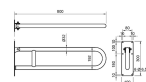

## Barra de Apoio Rebatível Em Aço Inox 80cm

#### • Características técnicas:

- Fabricada em aço inoxidável AISI 304 com acabamento escovado bacteriostático;
- Dimensões: 800 x Ø32 mm (comprimento x diâmetro);
- Placa de fixação: 300 x 100 mm (altura x largura);
- Inclui sistema de travão;