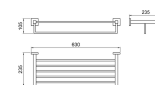

Toalheiro com Barra inferior

Descrição

- Toalheiro em aço inox AISI 304.
- Durabilidade e resistência à corrosão.
- Adequado para áreas públicas.
- Acabamento Polido.
- Fabricado em aço inox AISI 304.
- Dimensões: 10,5 x 6,3 x 23,5cm (comprimento x largura x altura).
- Equipado com materiais de fixação.
- Manutenção: o aço inoxidável precisa de manutenção porque a poeira pode eventualmente danificar o cromo. Nós recomendamos limpeza mensal com um produto especial para aço inoxidável.