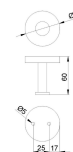

### Descrição

- Único gancho.
- Durabilidade e resistência à corrosão.
- Adequado para áreas públicas.
- Fabricado em aço inoxidável AISI 304 com acabamento polido.
- Dimensões: suporte de parede Ø 55 mm, 55 mm de profundidade.
- Fixação oculta.
- Equipado com materiais de fixação.
- Manutenção: o aço inoxidável precisa de manutenção porque a poeira pode eventualmente danificar o cromo. Nós recomendamos limpeza regular com um produto especial para aço inoxidável.