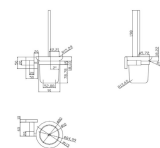

### Descrição

- Escova de vaso sanitário feita de aço inoxidável AISI 304 e vidro fosco.
- Durabilidade e resistência à corrosão.
- Adequado para áreas públicas.
- Acabamento polido.
- Dimensões: 15,8 x 12,1 x 31cm (comprimento x largura x altura)
- Equipado com materiais de fixação.
- Manutenção: o aço inoxidável precisa de manutenção porque a poeira pode eventualmente danificar o cromo. Nós recomendamos limpeza regular com um produto especial de aço inoxidável.