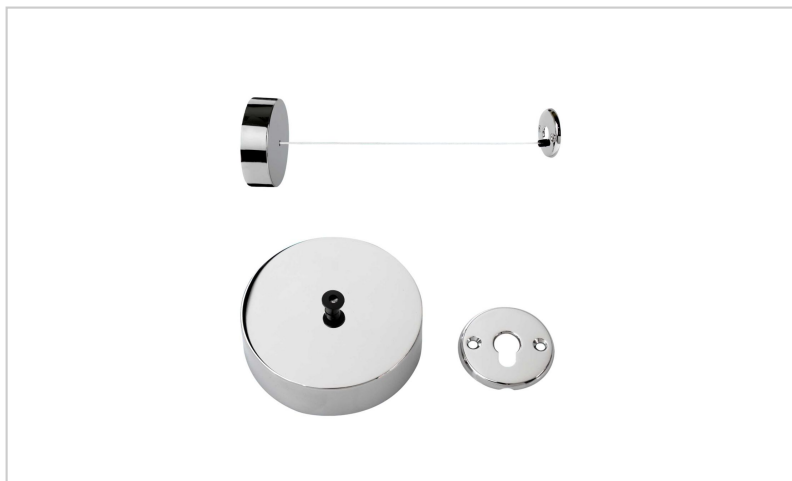

Estendal Extensível de Parede Inox Brilho

Descrição

- Toalheiro extensível com cabo de 2,5 metros.
 - Com recuperação automática de cabos.
 - Aço inoxidável AISI 304 brilho de alta qualidade e resistência.
 - Anti-vandalismo, ocupando pequeno espaço.
 - Fácil manutenção e limpeza.
 - Fixação na parede usando plugues e parafusos (incluídos).
 - Inclui guarnições para esconder a cabeça do parafuso.
 - Robusto e duradouro.
 - Limpe apenas com um pano umedecido em água.
 - Adaptável e integrável em qualquer instalação e decoração.
- Dimensões: 250 x 10 x 10 cm (comprimento máximo x largura x altura).

Características

Marca	CUBOHOTEL
Categoria	Acessórios Diversos

Preço

Preço c/ desconto	24,35 €
Preço s/ desconto	34,80 €
S/lva	19,80 €

Produto na Loja

[Estendal Extensível de Parede Inox Brilho](#)

• Link para download em formato CAD:
<https://a360.co/2ltzmNq>