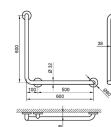

Barra de Apoio Com Ângulo Reto 90° 60x60 cm

Descrição

A barra de apoio com ângulo reto de 90° foi desenvolvida para reforçar a segurança e acessibilidade em WC adaptados de hotéis, hospitais, clínicas, lares e instalações sanitárias públicas.

Fabricada em aço inoxidável AISI 304 com acabamento acetinado, oferece elevada resistência à corrosão e durabilidade em ambientes húmidos e de utilização frequente. O formato angular com posição reversível permite instalação à esquerda ou direita, adaptando-se facilmente ao espaço.

• Características principais:

- Barra de apoio angular 90°;
- Fabricada em aço inoxidável AISI 304;
- Acabamento inox escovado/acetinado;
- Estrutura com três pontos de ancoragem;
- Instalação reversível esquerda/direita;
- Braço horizontal: 60 cm;

Características

Marca	CUBOHOTEL
Categoria	Ajudas Técnicas

Preço

Preço c/ desconto	80,36 €
Preço s/ desconto	122,88 €
S/lva	65,33 €

Produto na Loja

[Barra de Apoio Com Ângulo Reto 90° 60x60 cm](#)

- Braço vertical: 60 cm;
- Tubo com Ø3,2 cm;
- Espessura do aço: 1,5 mm;
- Inclui componentes de montagem.