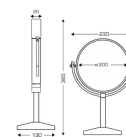

Espelho Dourado Dupla Face com Base 3X

Descrição

- Espelho de dupla face (normal ou visão x3).
- Outros acabamentos disponíveis : cromo / cobre.
- Braço de latão cromado.
- Cor: cromado / ouro / cobre.
- Diâmetro do espelho: 200mm.
- Peso líquido: 0,865 kg.
- Peso na caixa: 1,100Kg.
- Material do Braço: Latão Cromado.
- Dimensões: 23 x 13 x 36,5cm(comprimento x profundidade x altura).

• **GARANTIA DE 2 ANOS**

Características

Marca	CUBOHOTEL
Categoria	Espelhos WC Hotel

Preço

Preço c/ desconto	60,82 €
Preço s/ desconto	76,03 €
S/lva	49,45 €

Produto na Loja

[Espelho Dourado Dupla Face com Base 3X](#)