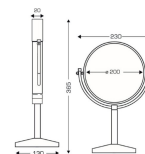

Espelho Com Base Cromado Dupla Face 3X

Descrição

- Espelho cromado, de dupla face (normal ou visão x3).
- Outros 2 acabamentos disponíveis deste modelo: ouro / cobre.
- Diâmetro do espelho: 200mm.
- Peso líquido: 0,865 kg.
- Peso na caixa: 1,1Kg.
- Material do Braço: Latão Cromado.
- Dimensões: 23 x 13 x 36,5cm (comprimento x profundidade x altura).

• **GARANTIA DE 2 ANOS**

Características

Marca	CUBOHOTEL
Categoria	Espelhos WC Hotel

Preço

Preço c/ desconto	61,01 €
Preço s/ desconto	76,26 €
S/lva	49,60 €

Produto na Loja

[Espelho Com Base Cromado Dupla Face 3X](#)